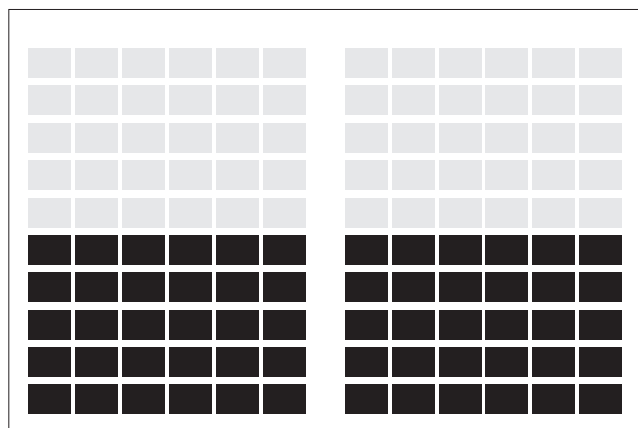

Doble 1/2 página: 544 x 163 mm