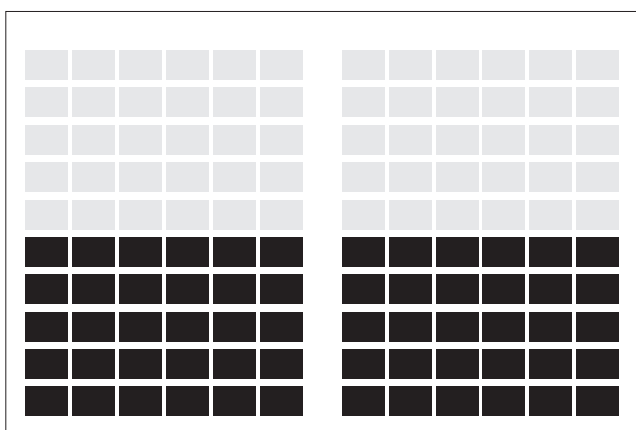

Doble 1/2 pàgina: 544 x 163 mm