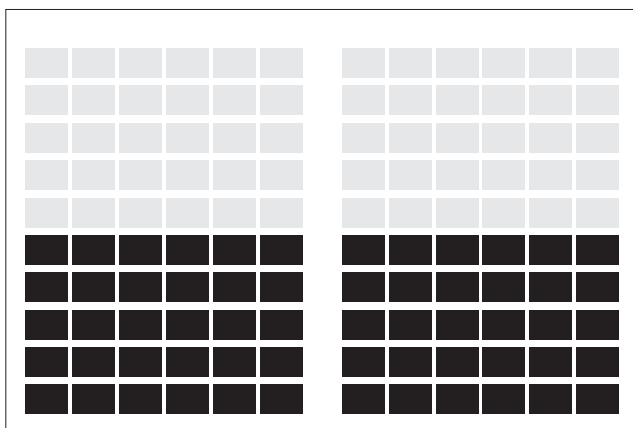

Doble 1/2 pàgina: 544 x 163 mm